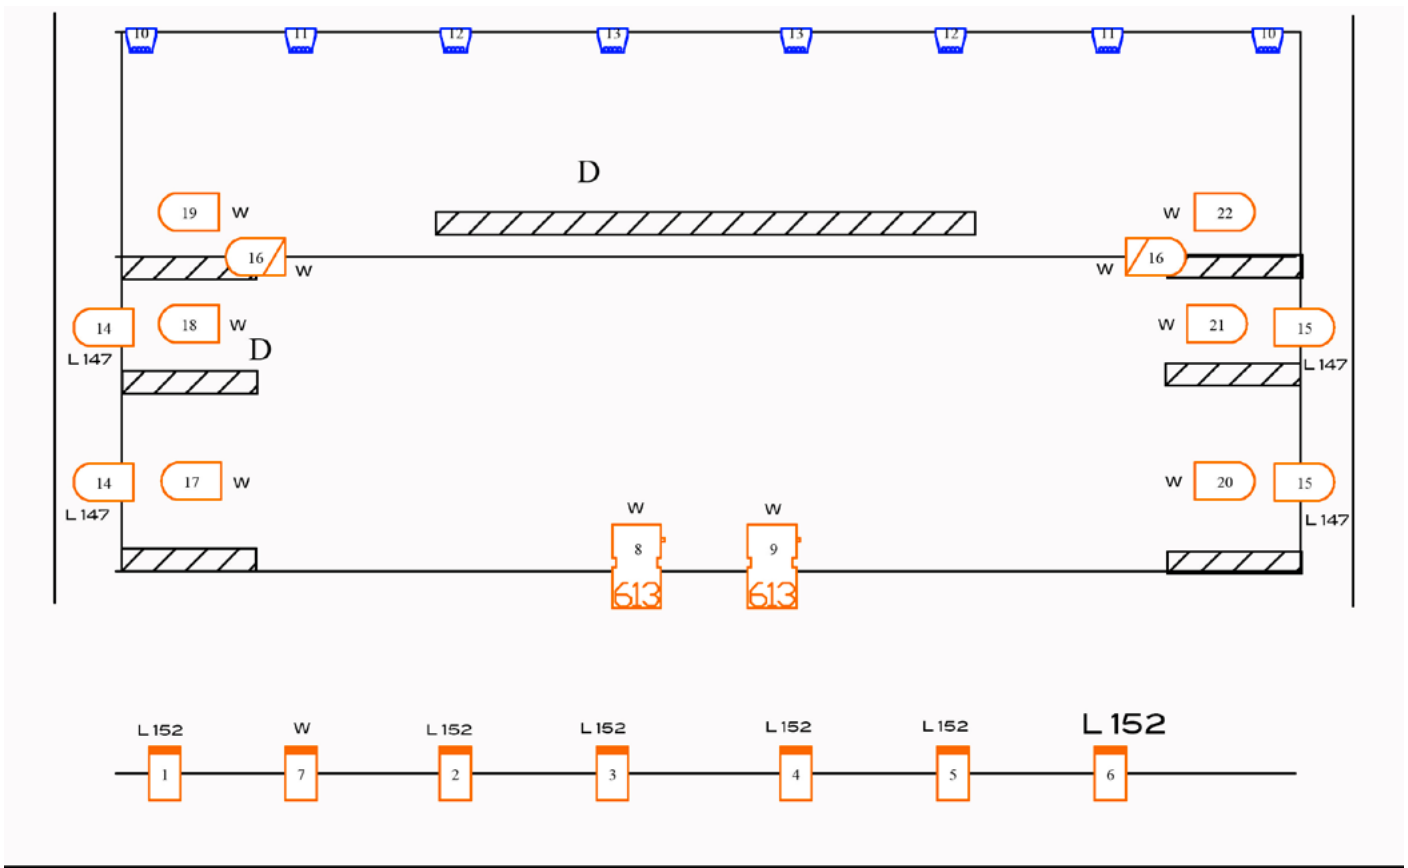

PLAN FEU

L'ARBRE DES DÉCOUVERTES - Cie Ldanse

LUMIÈRES

- 8 PAR Led ou 15 PC 1kw en contres
- 7 PC 1kw à la face
- 2 Découpes 1kw avec possibilité d'un iris
- 6 PAR 64 CP62 sur platine au sol en latéral
- 4 PAR 64 CP62 en latéral haut
- 2 PAR 64 CP61
- Lumière public
- Prévoir deux direct: 1 au mitard lointain
  1 à la face jardin (2e rue)

Legend

Symbol	Name	Count	Spares	Wattage	Lamp
	306 HPC	7		650	CP/67 230V
	613SX	2		1000	BTR
	PAR 64	2		1000	CP/61 240V - NSP
	PAR 64	10		1000	CP/62 240V - MFL
	par led	8		95	LED
D	DIRECT